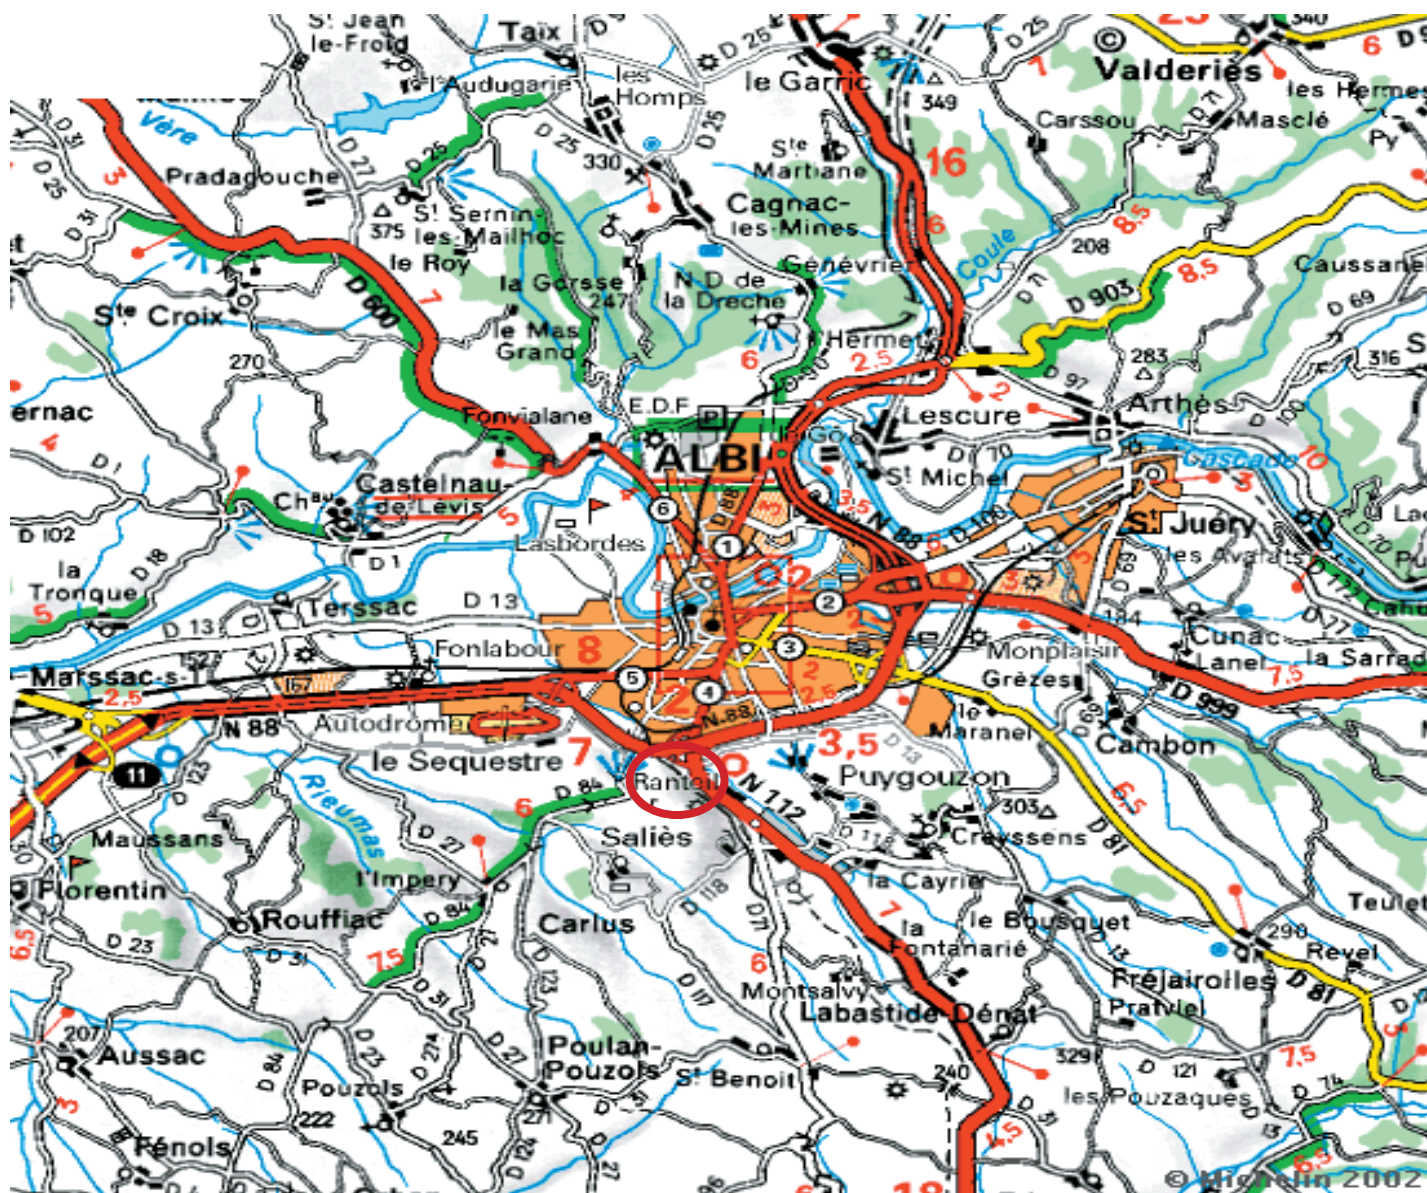

TEKLA

Pour venir à Albi...

Par la route :

De Toulouse : 80 km

RN 88

(voie rapide, autoroute)

De Montpellier : 200 km

A9/RN112

De Bordeaux : 260 km

A62/ RN113

De Paris : 690 km

A10/ A71-A75-N88

Par rail :

Albi-Paris : 1 ligne de nuit, 7 lignes de jour - 9 heures de trajet, TGV en passant par Bordeaux - 6 heures de trajet.

Par air :

Toulouse-Paris : Compagnie Air France (aller/retour quotidiens au départ d'Orly et Roissy-Charles de Gaulle)

Il existe un service de Navette entre l'aéroport de Toulouse-Blagnac et Albi

Société de Service INTERLIGNE : Liaison aéroport de Toulouse et Albi : Téléphone 05.34 50 89 00

Lors de votre réservation n'oubliez pas de vous munir de vos numéros de vols et de vos horaires.